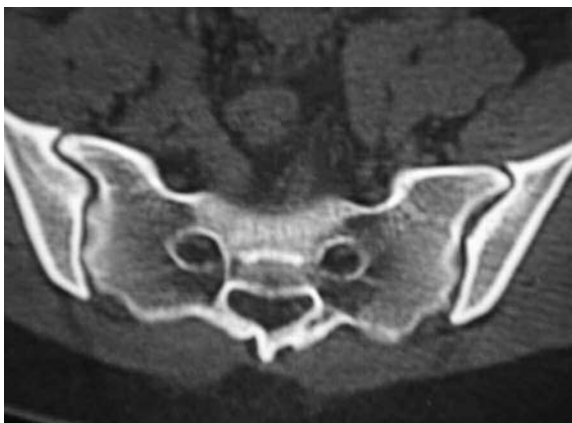

## ImaginARTE

---

Dicen (porque tal vez lo leí en algún lado) que Steven Spielberg se inspiró en una Tomografía Computada de las Articulaciones Sacroilíacas para inventar su personaje Gizmo en la película *Gremlins*. *Gremlins* es una película norteamericana de carácter cómico-terrorífico dirigida por Joe Dante que se estrenó en 1984. El argumento trata sobre un adolescente que recibe como regalo una extraña mascota llamada Gizmo. Gizmo es una criatura que bajo determinadas circunstancias se transforma en un pequeño monstruo muy destructivo. *Gremlins* fue un éxito comercial y recibió una buena acogida de la crítica (Fuente: Wikipedia).